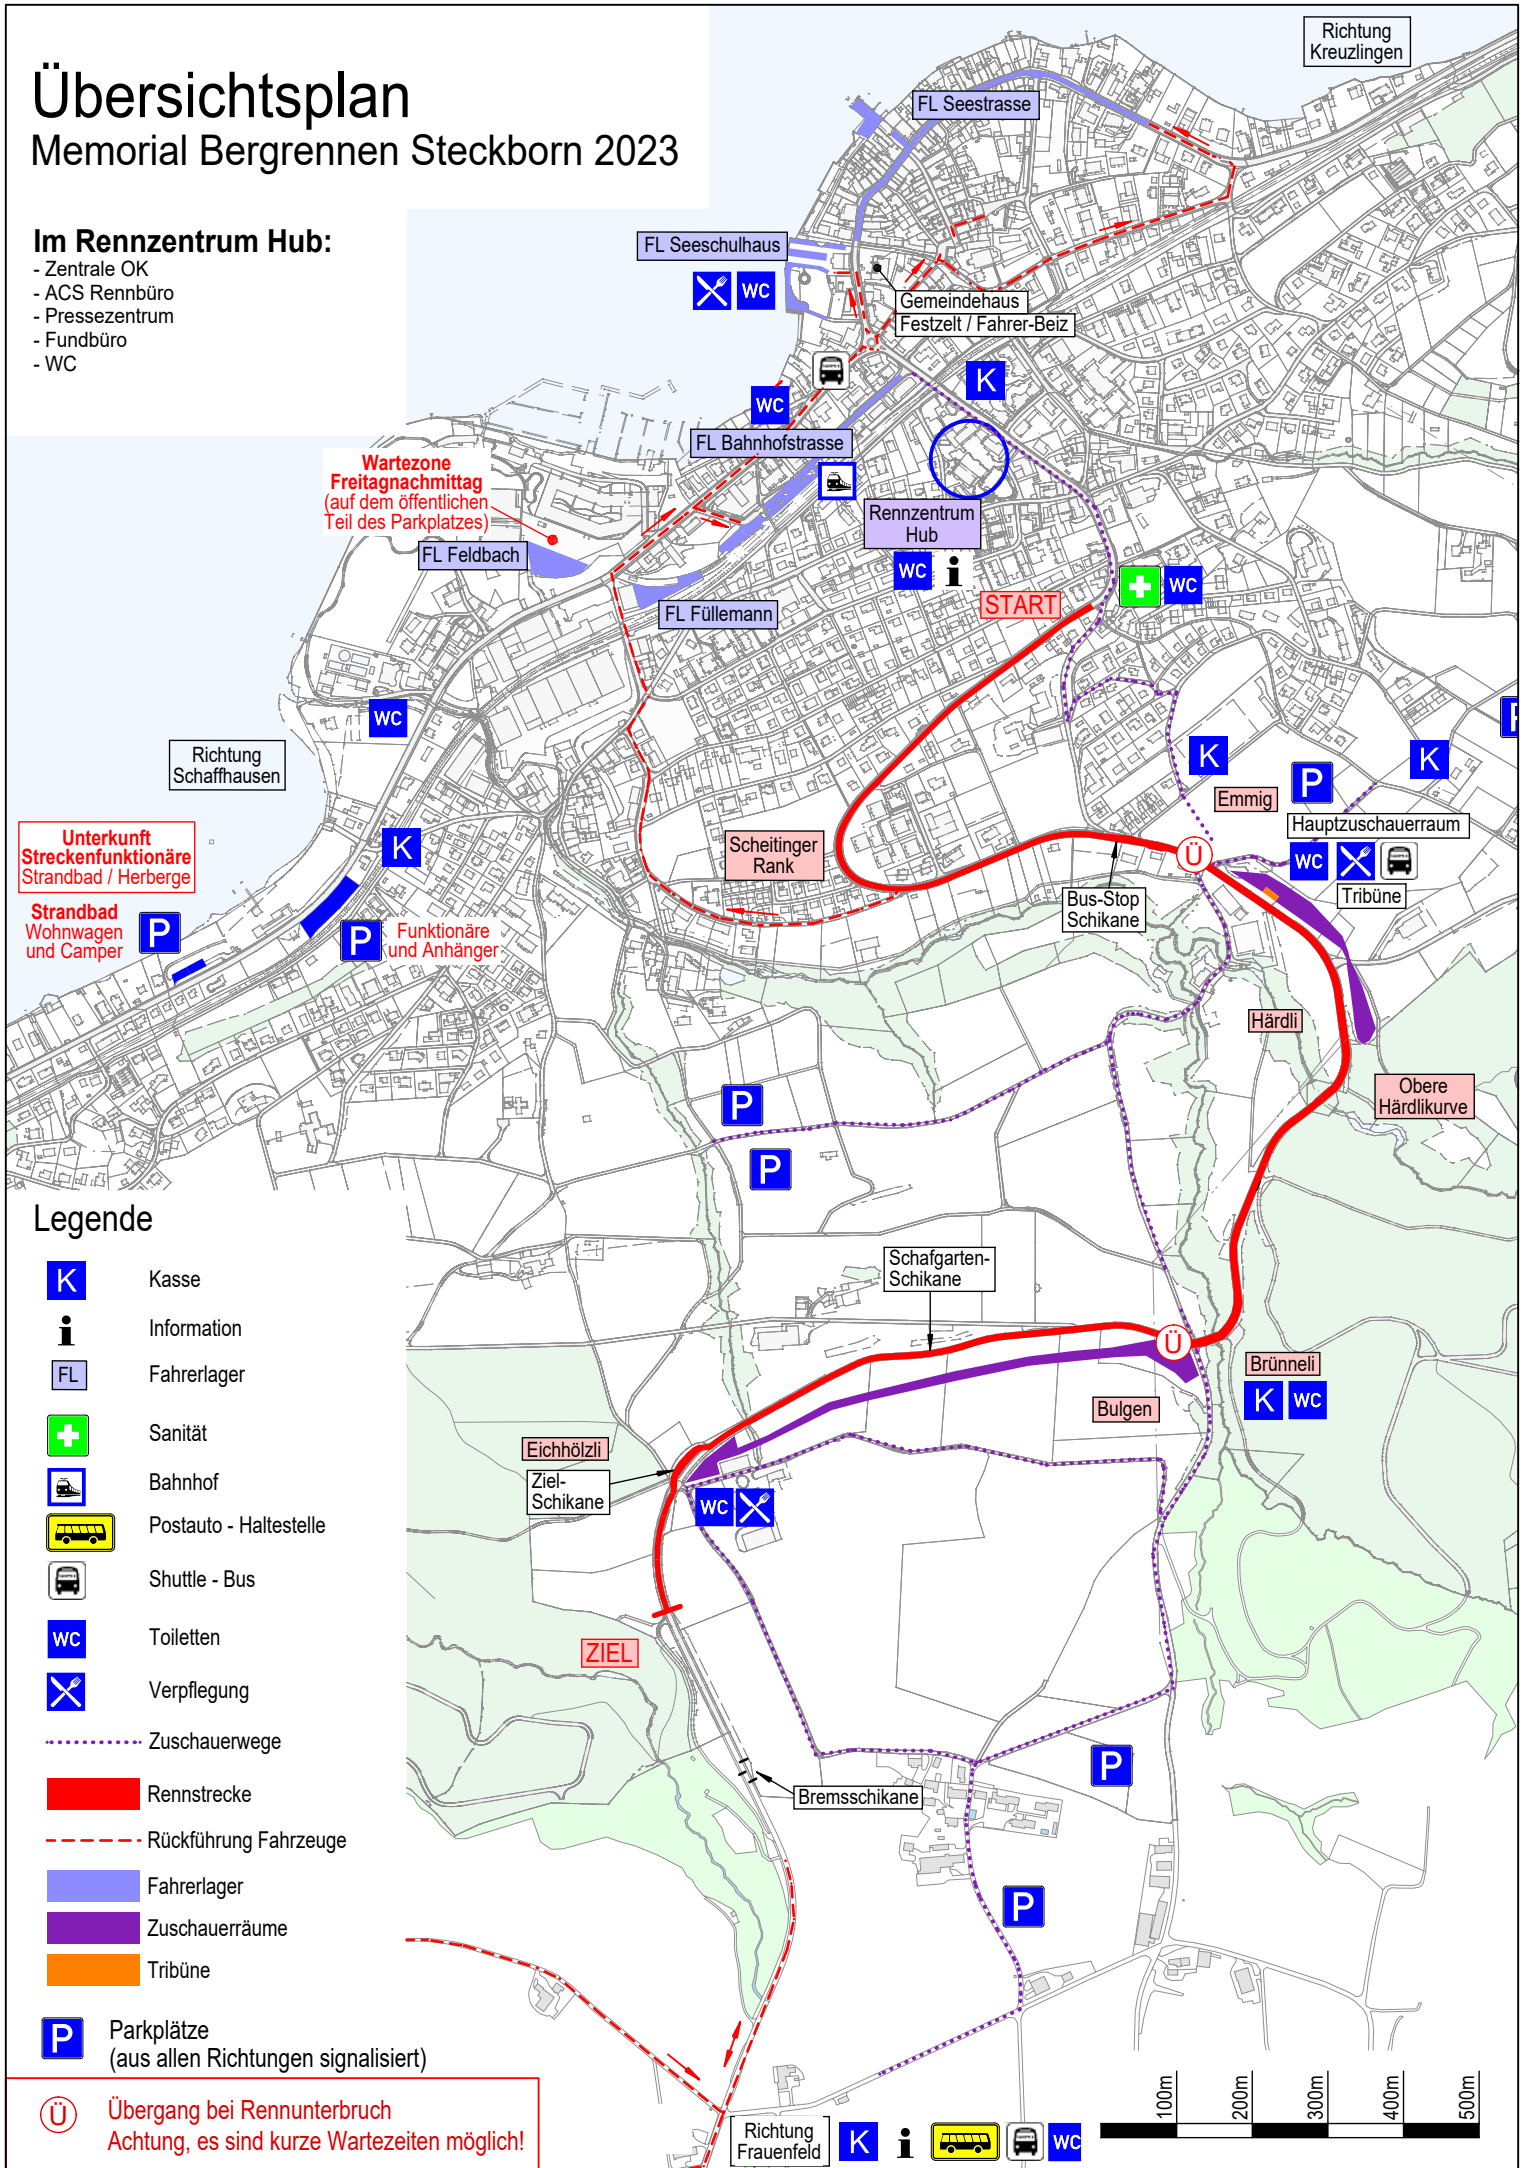

Übersichtsplan

Memorial Bergrennen Steckborn 2023

Im Rennzentrum Hub:

- Zentrale OK
- ACS Rennbüro
- Pressezentrum
- Fundbüro
- WC

Wartezone
Freitagnachmittag
(auf dem öffentlichen
Teil des Parkplatzes)

Unterkunft
Streckenfunktionäre
Strandbad / Herberge

Strandbad
Wohnwagen
und Camper

Legende

- **K** Kasse
- **i** Information
- **FL** Fahrerlager
- **+** Sanität
- **🚊** Bahnof
- **🚌** Postauto - Haltestelle
- **🚍** Shuttle - Bus
- **wc** Toiletten
- **🍴** Verpflegung
- ..... Zuschauerwege
- █ Rennstrecke
- - - Rückführung Fahrzeuge
- █ Fahrerlager
- █ Zuschauerräume
- █ Tribüne
- **P** Parkplätze
  (aus allen Richtungen signalisiert)

Ü Übergang bei Rennunterbruch
Achtung, es sind kurze Wartezeiten möglich!

Richtung Frauenfeld