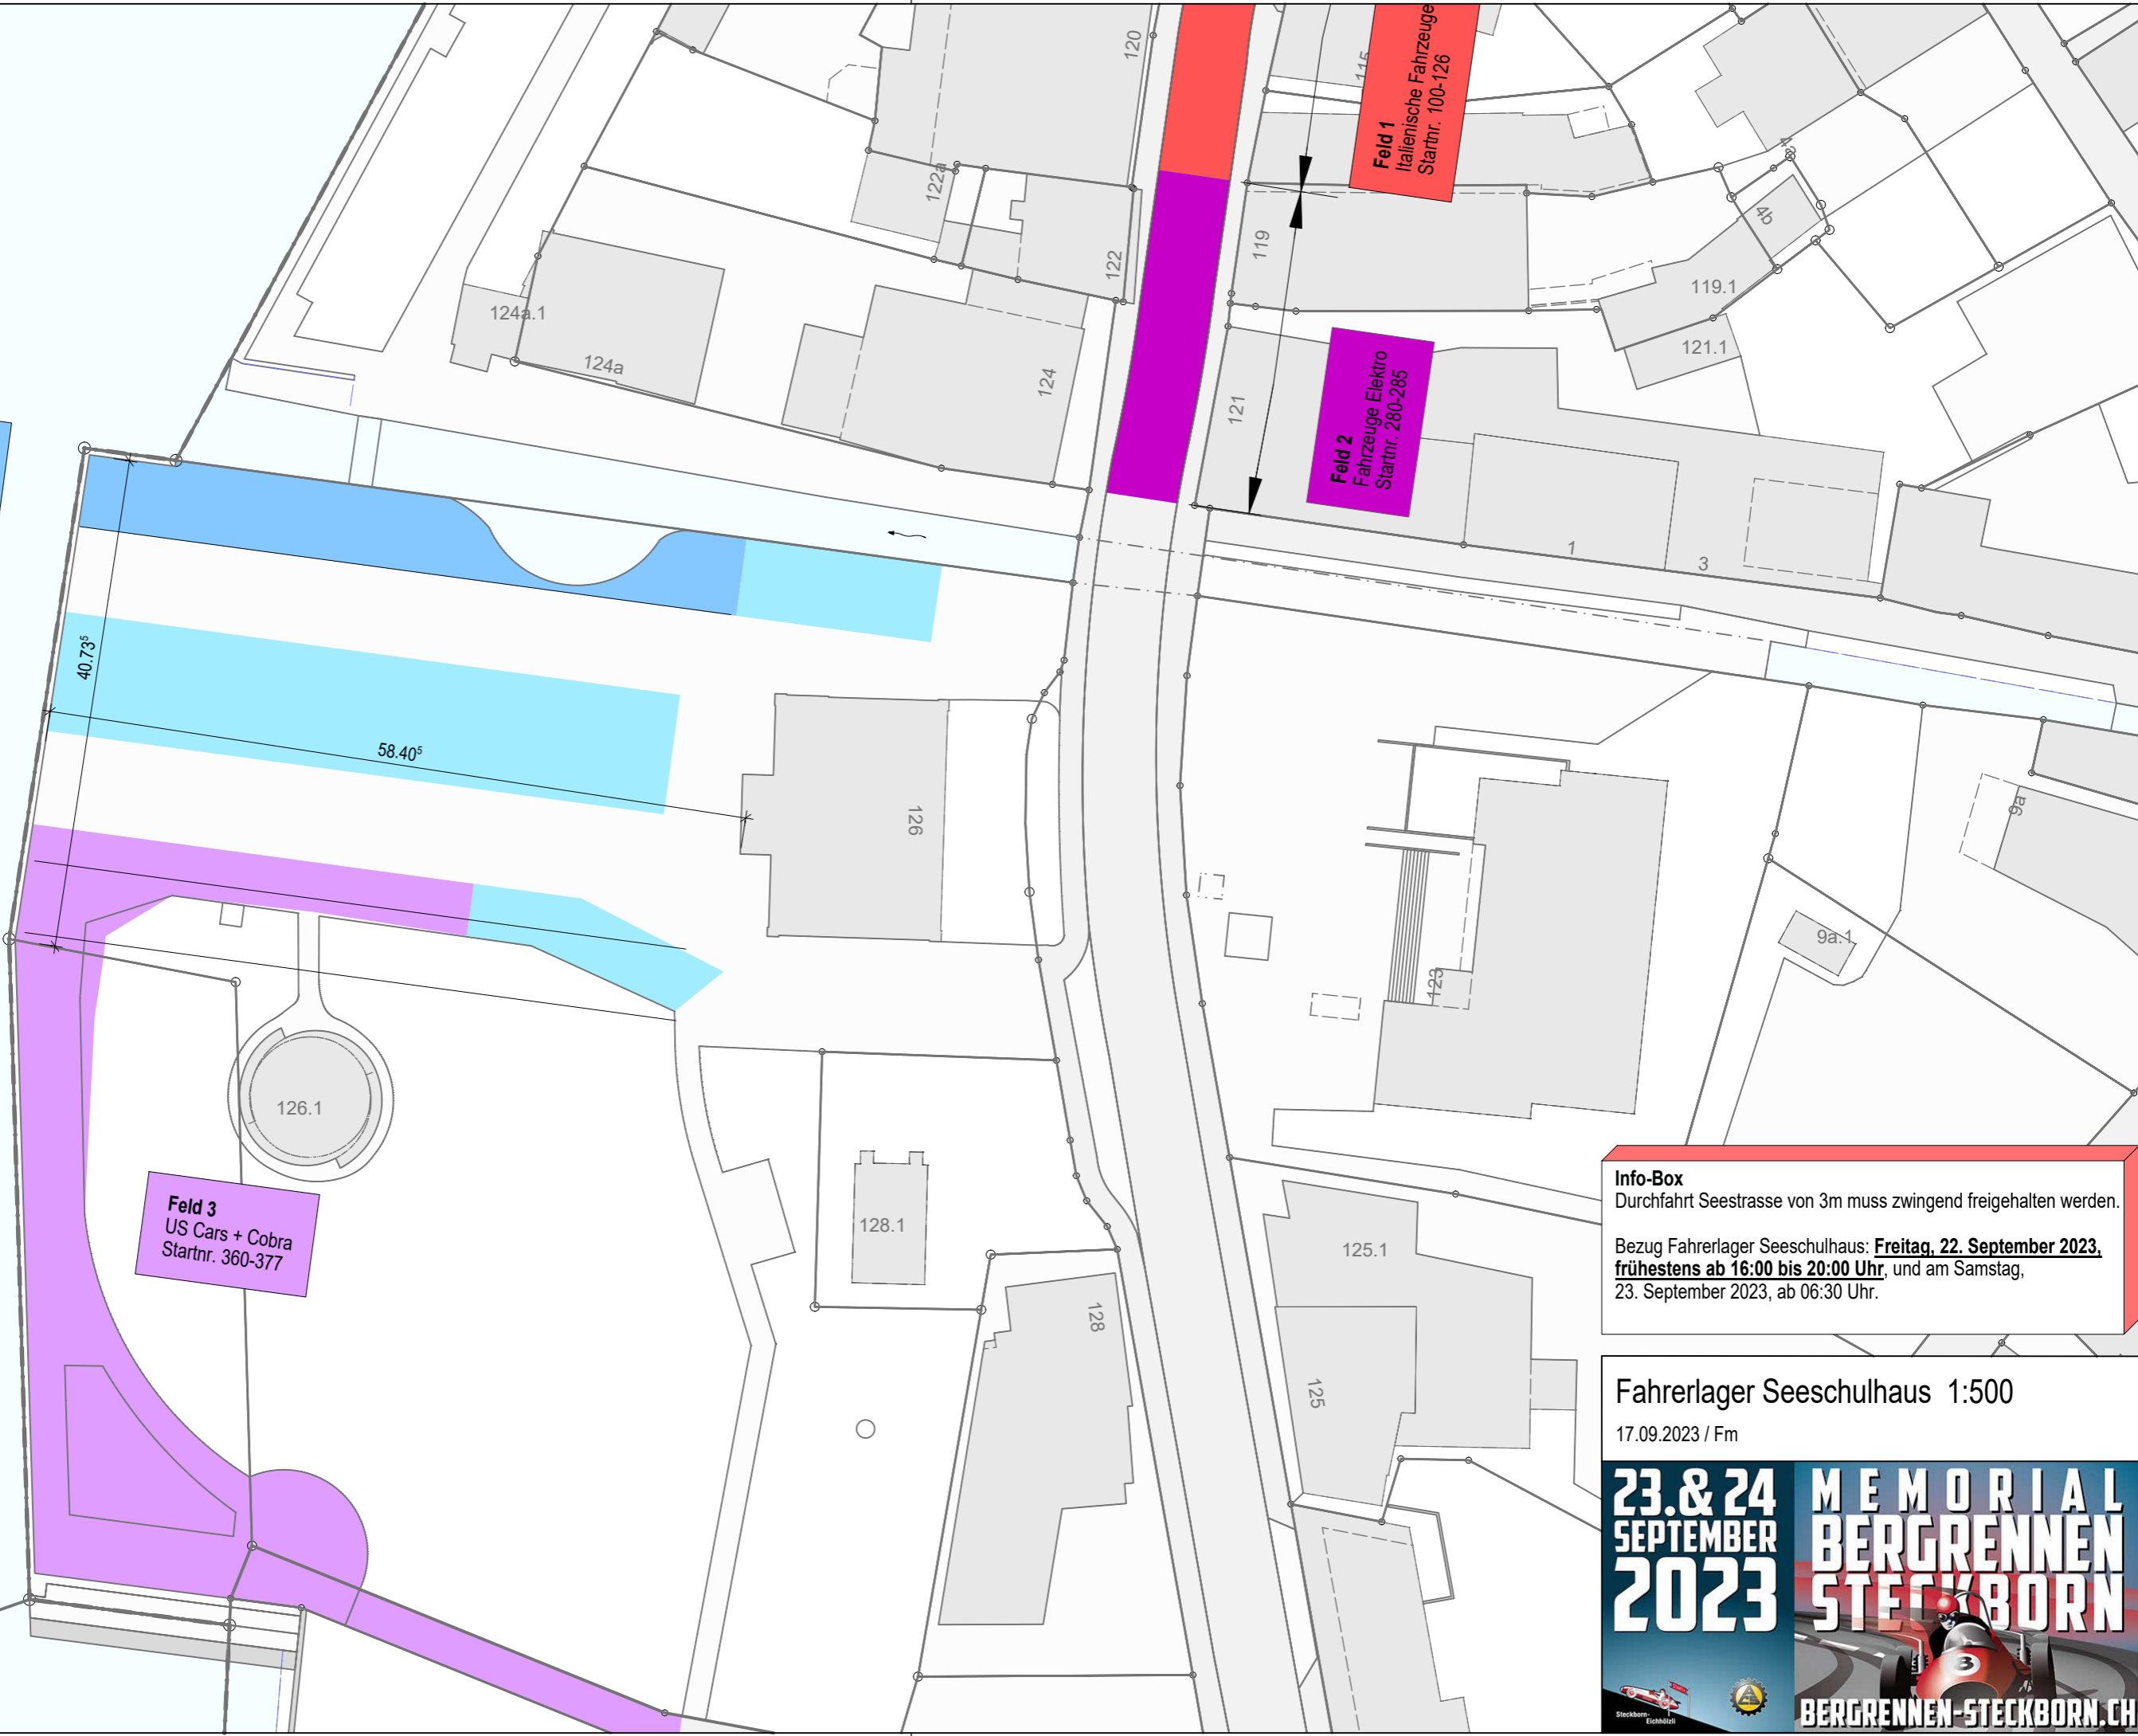

Feld 4
Vorkriegsfahrzeuge
Startnr. 400-411

Feld 4
Porsche
Startnr. 420-446

Feld 1
Italienische Fahrzeuge
Startnr. 100-126

Feld 2
Fahrzeuge Elektro
Startnr. 280-285

Feld 3
US Cars + Cobra
Startnr. 360-377

Info-Box
Durchfahrt Seestrasse von 3m muss zwingend freigehalten werden.
Bezug Fahrerlager Seeschulhaus: **Freitag, 22. September 2023, frühestens ab 16:00 bis 20:00 Uhr**, und am Samstag, 23. September 2023, ab 06:30 Uhr.

Fahrerlager Seeschulhaus 1:500
17.09.2023 / Fm

23. & 24. SEPTEMBER 2023

MEMORIAL BERGRENNEN STECKBORN

BERGRENNEN-STECKBORN.CH